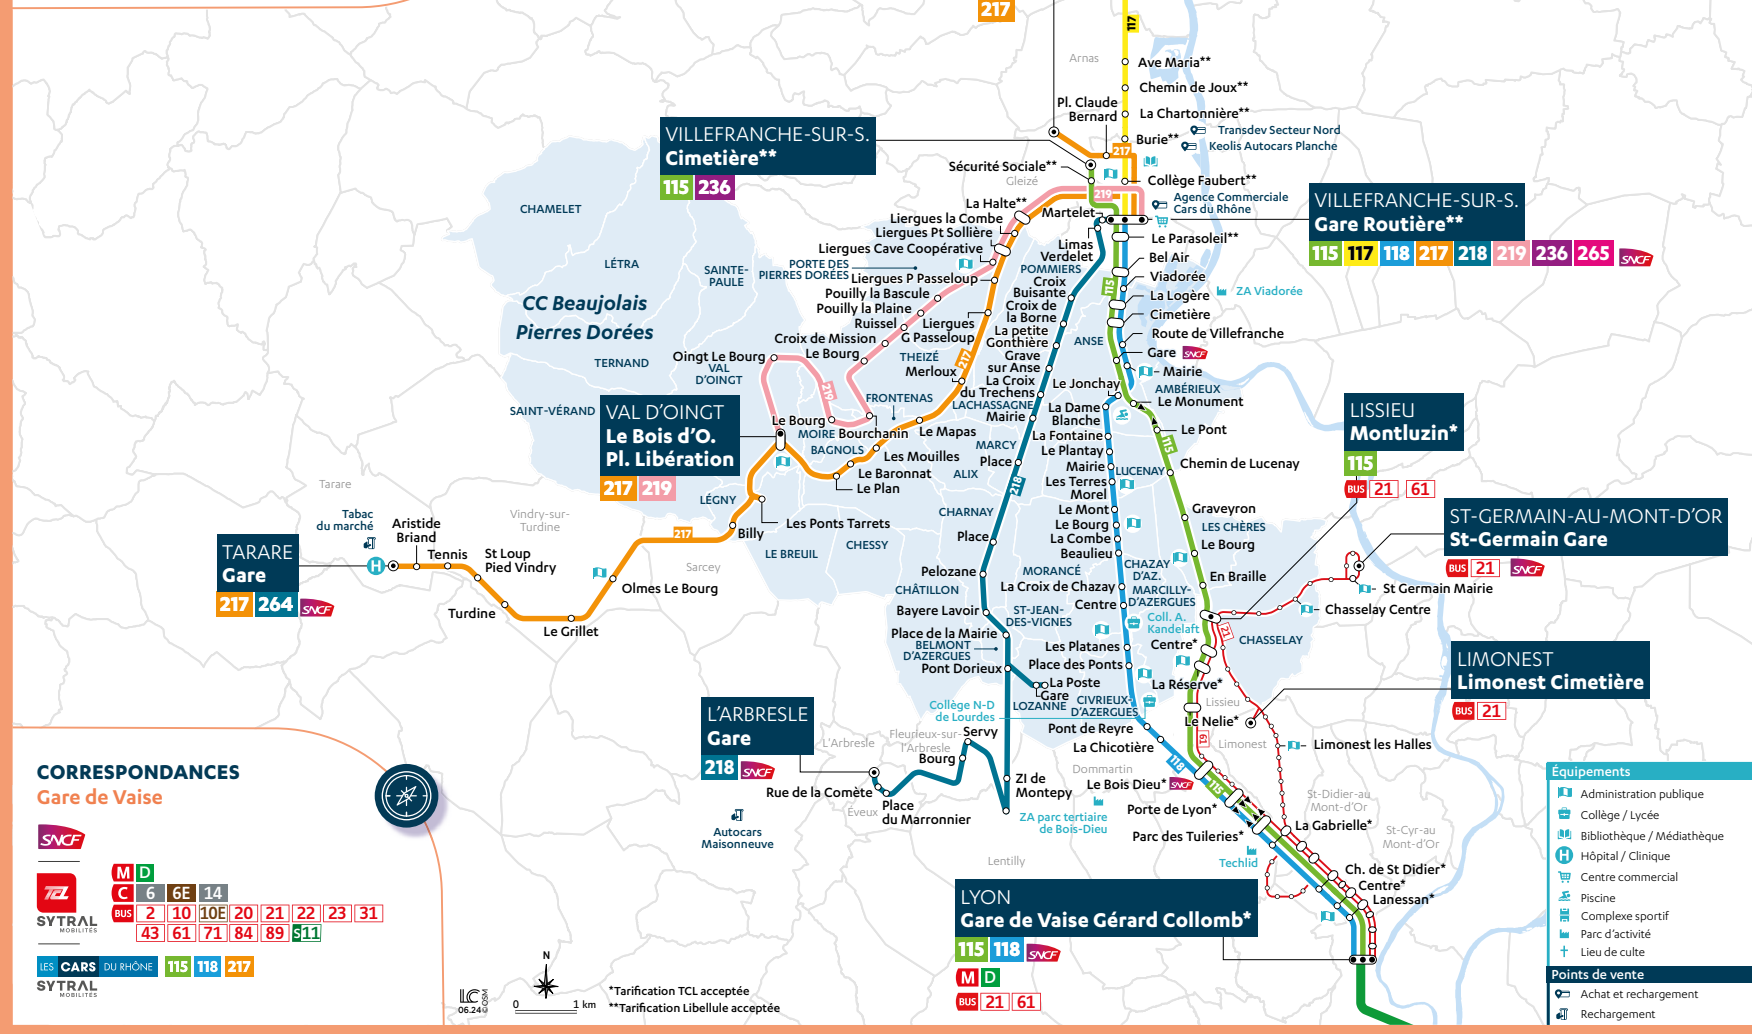

- Anse** : ZA Viadorée, piscine Aquazergues
- Belleville-en-Beaujolais** : Piscine, stade J. Dury, médiathèque, cinéma, zones commerçantes
- Limonest** : Techlid
- Tarare** : Hôpital
- Villefranche-sur-Saône** : Médiathèque, zones commerçantes

BEAUJOLAIS PIERRES D'ORÉES LIGNES 115 117 118 217 218 219

CORRESPONDANCES Gare de Villefranche-sur-Saône

1	2	3	4	5	6	7	8	9	10
11	12	14	17	A	B	C	Dim	Soir	

LES CARS DU RHÔNE 117 118 115 217 236 265

SYTRAL Agence commerciale

HORAIRE 19 août 2024 au 24 août 2025

Car 118

DU LUNDI AU VENDREDI

en période scolaire et vacances scolaires (hors période de vacances estivales du 07 juillet au 17 août 2025 et jours fériés)

Lyon Gare de Vaise G. Collomb

Villefranche Gare Routière

Table of train timetables for line 118, including columns for days of operation, departure times, and destinations like LYON, CHAMPAGNE AU MONT D'OR, LIMONEST, LISSIEU, DOMMARTIN, CIVRIEUX-D'AZERGUES, CHAZAY-D'AZERGUES, MORANCÉ, LUCENAY, ANSE, POMMIERS, LIMAS, and VILLEFRANCHE-SUR-SAÔNE.