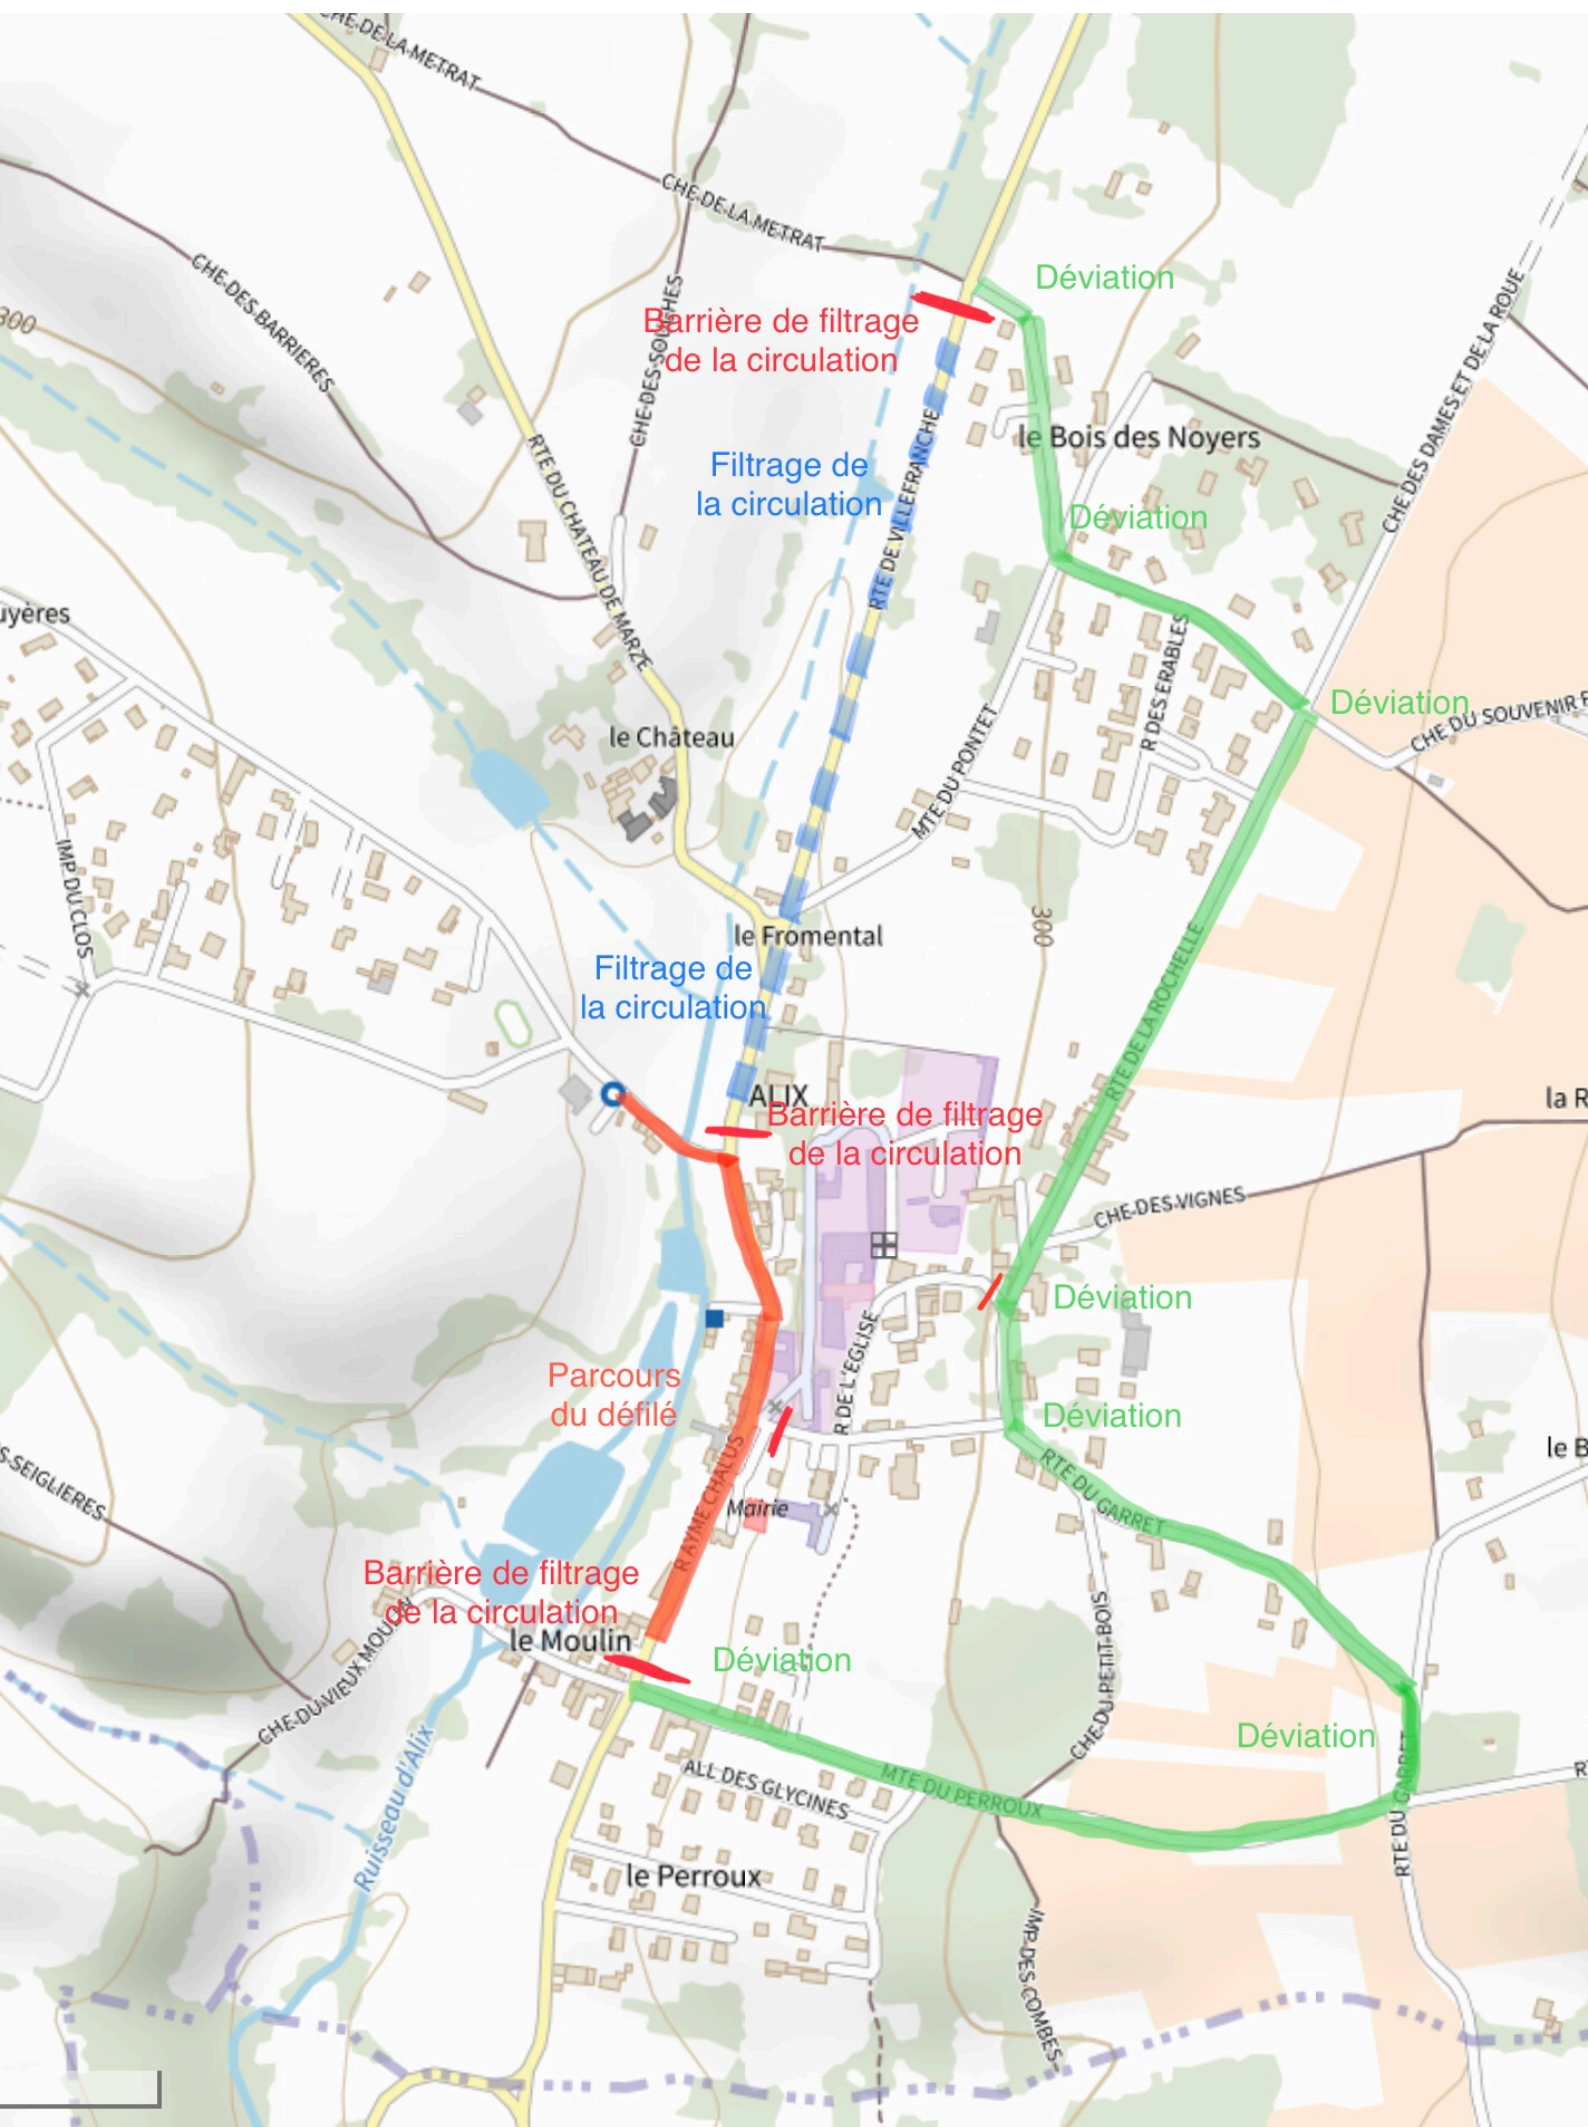

Barrière de filtrage de la circulation

Filtrage de la circulation

Déviation

le Bois des Noyers

Déviation

Déviation

Filtrage de la circulation

le Fromental

Barrière de filtrage de la circulation

ALIX

Déviation

Parcours du défilé

Déviation

Barrière de filtrage de la circulation

le Moulin

Déviation

Déviation

ALL DES GLYCINES

le Perroux

RTE DU PERROUX

IMP DES COMBES

RTE DU GARRET

Ruisseau d'Alix

CHE DU VIEUX MOULIN

S-SEIGLIERES

IMP DUCLOS

ayères

CHE DES BARRIERES

CHE DE LA METRAT

CHE DES SOUS-BOIS

RTE DU CHATEAU DE MAREE

RTE DE VILLEFRANCHE

RTE DU PONTET

300

RTE DE LA ROCHELLE

CHE DES VIGNES

CHE DU PETIT-BOIS

CHE DES DAMES ET DE LA ROUE

CHE DU SOUVENIR F

la R

le B

R